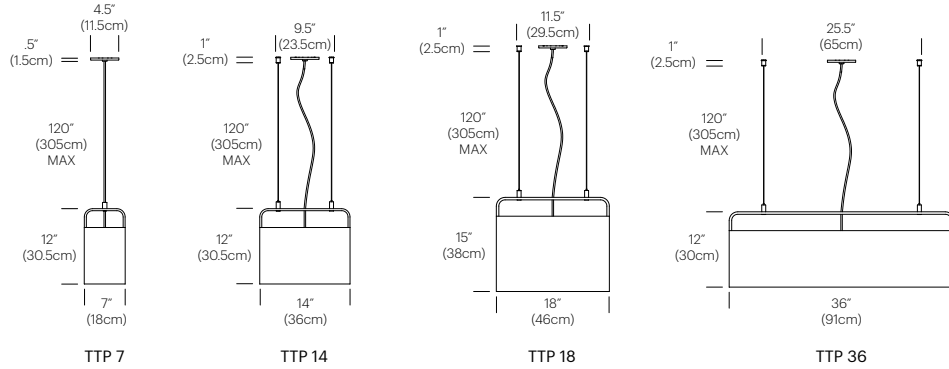

DESIGNER

Peter Stathis 2011

MATERIALS

- Polyester mesh shade
- Acrylic
- Nickel-chrome steel hardware
- Fabric cord

FEATURES

- Full range dim
- Easy assembly cable system

SPECIFICATIONS

- 120 or 220V
- Cord length: 8' (244cm)
- 1 year warranty
- Certifications: UL listed components

BULB TYPE

- TTP 7: (1x) E26-60W BT-15 White bulb
- TTP 14: (2x) E26-60W BT-15 White bulb
- TTP 18: (2x) E26-100W- BT-15 White bulb
- TTP 36: (4x) E26-100W-BT-15 White bulb

DIMENSIONS

TTP 7: 7"W X 12"H X 6.5"D

TTP 14: 14"W X 12"H X 6.5"D

TTP 18: 18"W X 15"H X 9"D

TTP 36: 36"W X 12"H X 8"D

DIMENSIONS

TUBE TOP PENDANT

TUBE TOP

TUBE TOP COLORS

FINISH OPTIONS